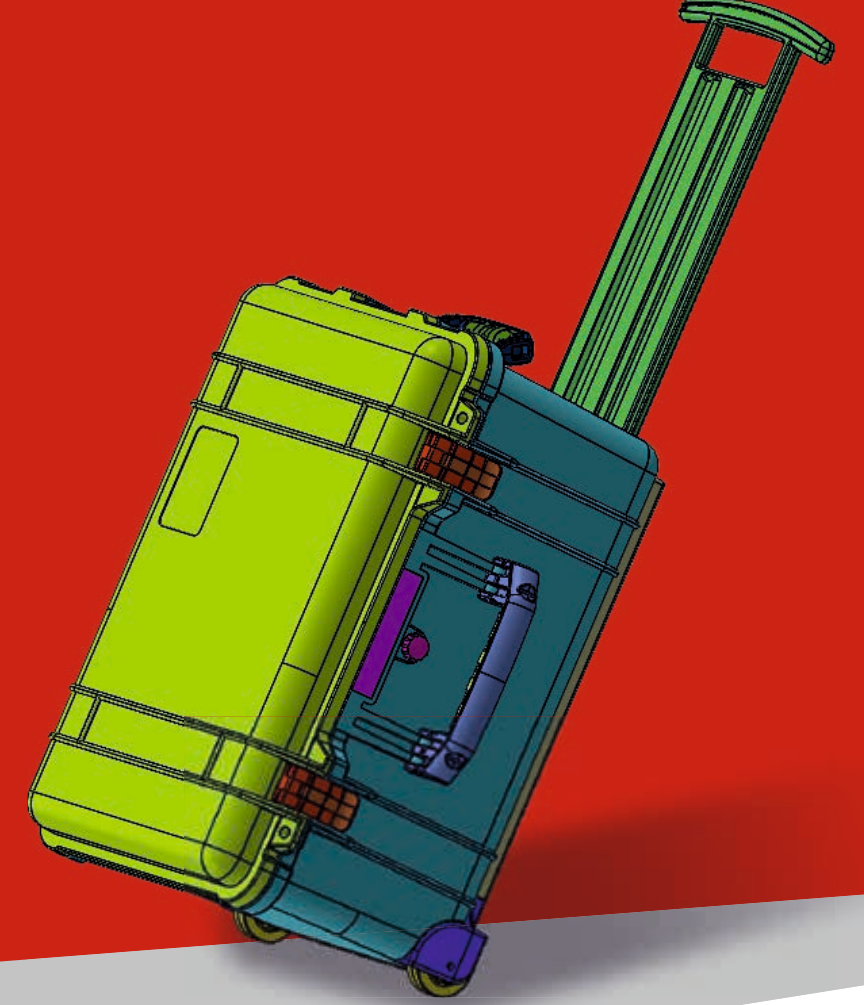

BC 1250

BörUCase hardcases are waterproof, dustproof and dampproof with its strong structure and design. Resistant to harsh climate conditions.

BörUCase offers you protection of military equipment, action cameras, laptop / drones, weapons and ammunition; offers you smart solutions with a variety of foams to fit the case of the product you want to buy.