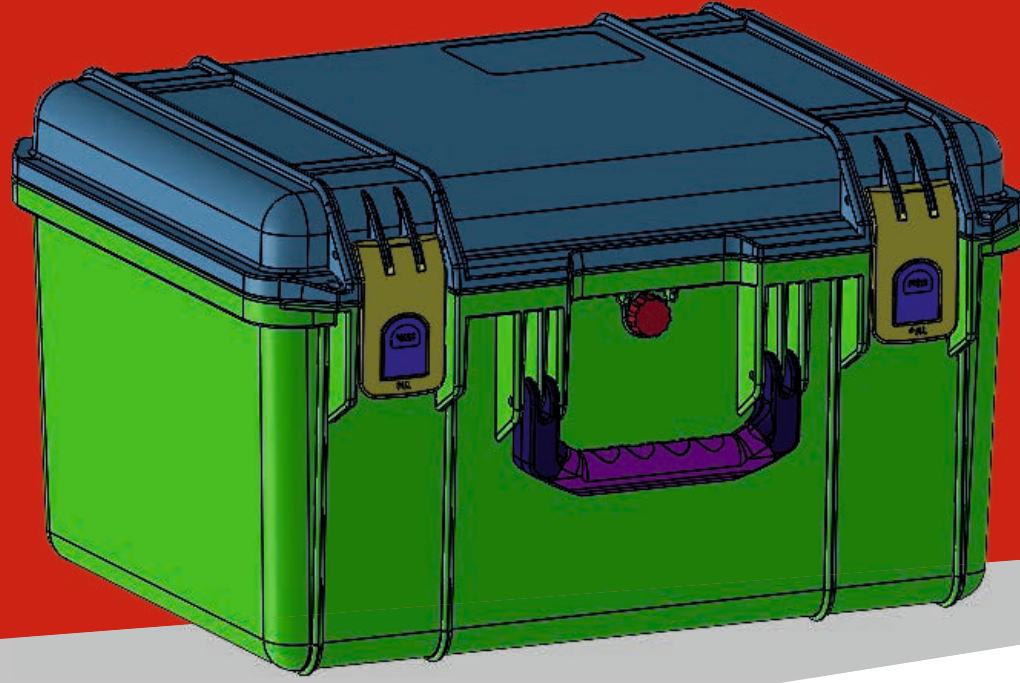

BC 530

BörUCASE dizaynı ve güçlü yapısı ile toz,su ve nem geçirmez. Zorlu iklim koşullarında darbelere dayanıklıdır.

BörUCASE iç ölçülerine bağlı olarak; sizin için önemi olan askeri ekipmanların korunmasında, fotoğraf makinası-aksiyon kameraların korunmasında, Lap-top /Drone ların korunmasında, Silah ve mühimmatların korunmasında; size ve koruma altına almak istediğiniz ürünün şekli ve ihtiyacına özel sünger çeşitliliği ile komple çözümler sunar.