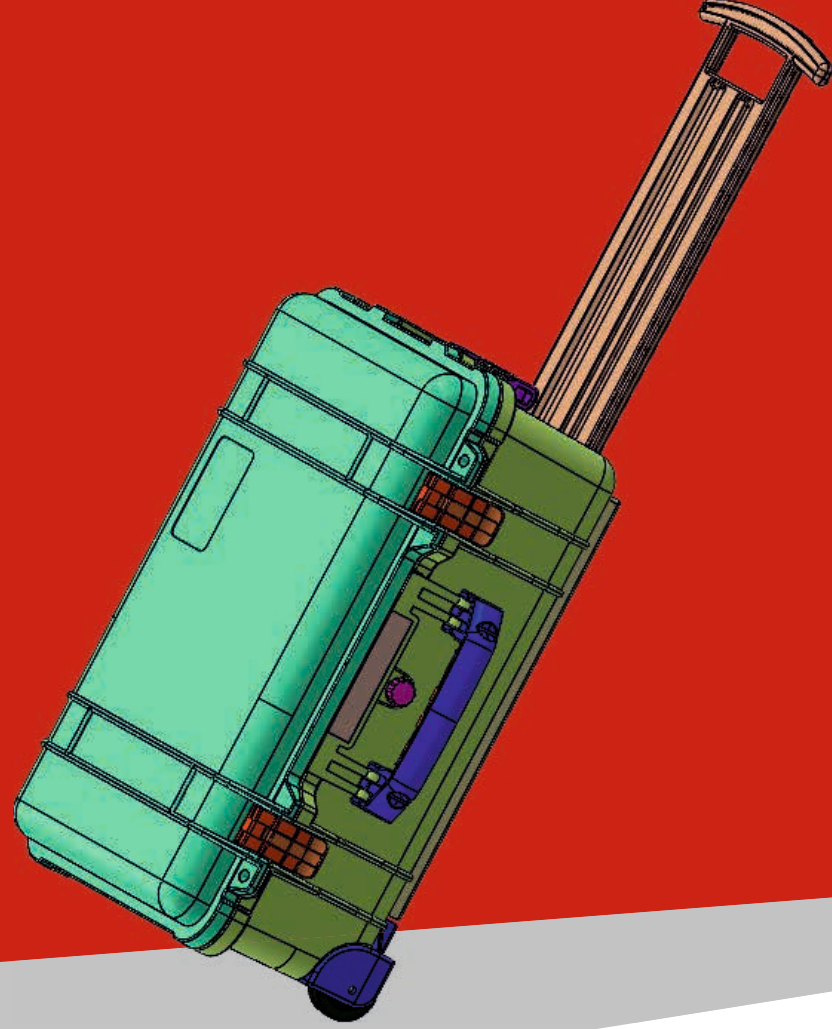

Renk Seçeneklerimiz

BC 1200

BörUCASE dizaynı ve güçlü yapısı ile toz,su ve nem geçirmez. Zorlu iklim koşullarında darbelere dayanıklıdır.

BörUCASE iç ölçülerine bağlı olarak; sizin için önemi olan askeri ekipmanların korunmasında, fotoğraf makinası-aksiyon kameraların korunmasında, Lap-top /Drone ların korunmasında, Silah ve mühimmatların korunmasında; size ve koruma altına almak istediğiniz ürünün şekli ve ihtiyacına özel sünger çeşitliliği ile komple çözümler sunar.