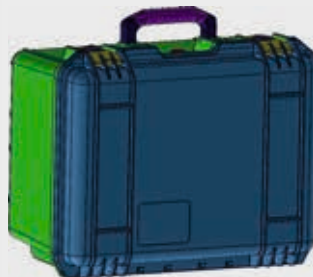

Renk Seçeneklerimiz

BC 510

BörUCase hardcases are waterproof, dustproof and dampproof with its strong structure and design. Resistant to harsh climate conditions.

BörUCase offers you protection of military equipment, action cameras, laptop / drones, weapons and ammunition; offers you smart solutions with a variety of foams to fit the case of the product you want to buy.

Renk Seçeneklerimiz

BC 530

BörUCASE dizaynı ve güçlü yapısı ile toz,su ve nem geçirmez. Zorlu iklim koşullarında darbelere dayanıklıdır.

BörUCASE iç ölçülerine bağlı olarak; sizin için önemi olan askeri ekipmanların korunmasında, fotoğraf makinası-aksiyon kameraların korunmasında, Lap-top /Drone ların korunmasında, Silah ve mühimmatların korunmasında; size ve koruma altına almak istediğiniz ürünün şekli ve ihtiyacına özel sünger çeşitliliği ile komple çözümler sunar.

Renk Seçeneklerimiz

BC 1200

BörUCASE dizaynı ve güçlü yapısı ile toz,su ve nem geçirmez. Zorlu iklim koşullarında darbelere dayanıklıdır.

BörUCASE iç ölçülerine bağlı olarak; sizin için önemi olan askeri ekipmanların korunmasında, fotoğraf makinası-aksiyon kameraların korunmasında, Lap-top /Drone ların korunmasında, Silah ve mühimmatların korunmasında; size ve koruma altına almak istediğiniz ürünün şekli ve ihtiyacına özel sünger çeşitliliği ile komple çözümler sunar.