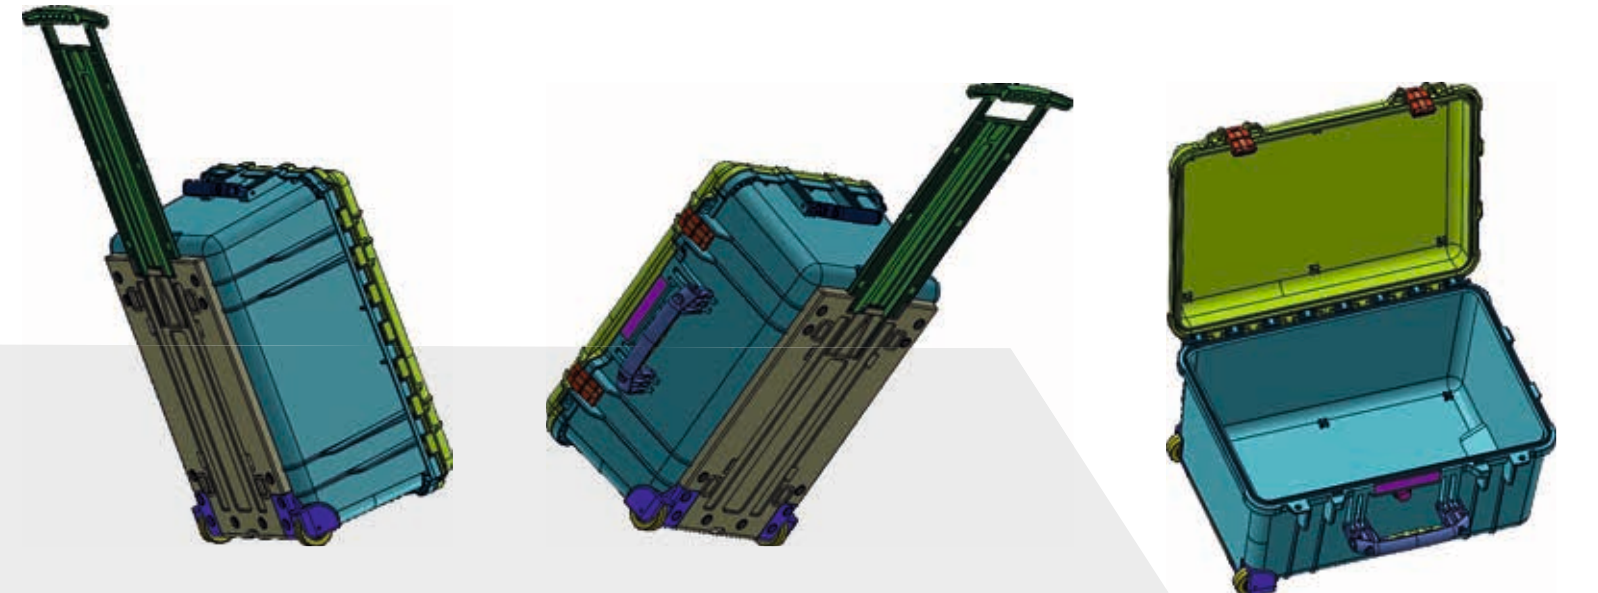

Renk Seçeneklerimiz