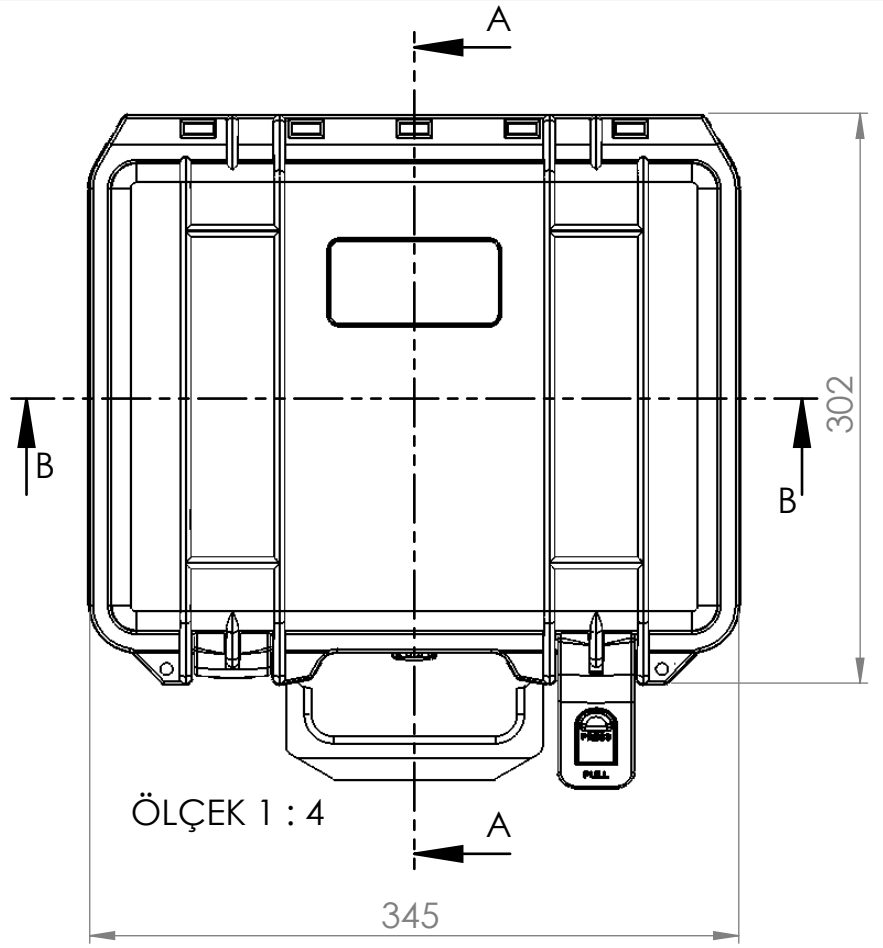

KESİT A-A
ÖLÇEK 1 : 4

ÖLÇEK 1 : 5

KESİT B-B
ÖLÇEK 1 : 4

AKSİ BELİRTİLMEDİĞİ SÜRECE:
BOYUTLAR MİLMETREDİR
YÜZEY GİLAŞI:
TOLERANSLAR:
DOĞRUSAL:
AÇISAL:

BİTİRME:

KESKİN KENARLARI
PAHLAYIN VE
KIRIN

TEKNİK RESMİ ÖLÇEKLENDİRME

REVİZYON

	İSİM	İMZA	TARİH
ÇİZEN			
DENET.			
ONAY.			
ÜRET.			
KALİTE			

MALZEME:

AĞIRLI:

BAŞLIK:

BORUCASE™

RESİM NO.

BC310

A4

ÖLÇEK:1:10

SAYFA 1 / 1