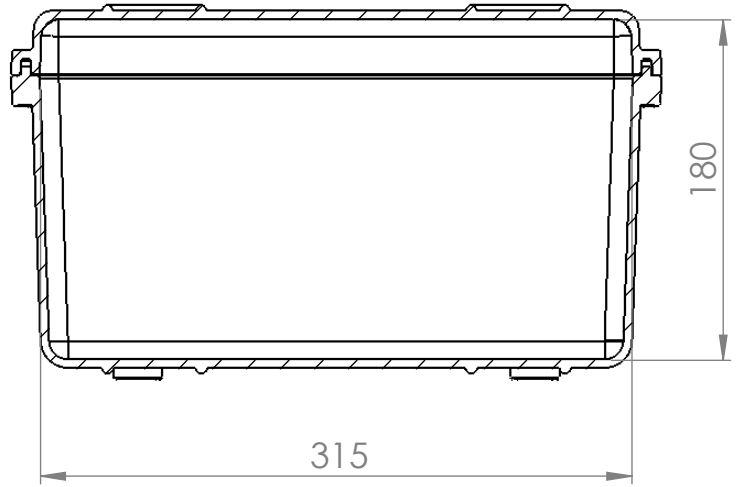

KESİT A-A
ÖLÇEK 1 : 4

ÖLÇEK 1 : 5

KESİT B-B
ÖLÇEK 1 : 4

AKSİ BELİRTİLMEDİĞİ SÜRECE:
BOYUTLAR MİLMETREDİR
YÜZEY GİLAŞI:
TOLERANSLAR:
DOĞRUSAL:
AÇISAL:

BİTİRME:

KESKİN KENARLARI
PAHLAYIN VE
KIRIN

TEKNİK RESMİ ÖLÇEKLENDİRME

REVİZYON

	İSİM	İMZA	TARİH
ÇİZEN			
DENET.			
ONAY.			
ÜRET.			
KALİTE			

MALZEME:

AĞIRLI:

BAŞLIK:

BORUCASE™

RESİM NO.

BC310

A4

ÖLÇEK:1:10

SAYFA 1 / 1